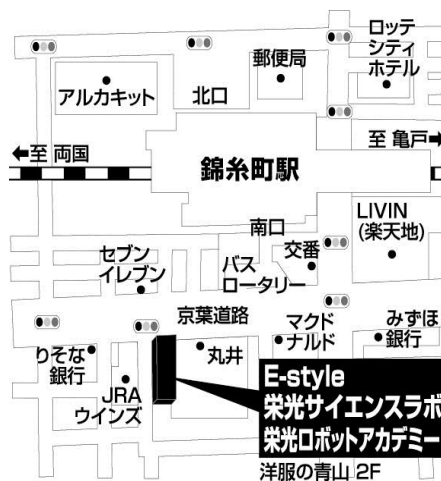

※表示はいずれも税抜価格です。別途、消費税8%がかかります。

※入会時教材には、以下の物が含まれます。

プライマリーコース: WeDo2.0

セカンダリーコース: LEGO Mindstorms EV3、DCアダプタ、USBメモリー

栄光ロボットアカデミー 錦糸町
責任者 磯野 未来

〒130-0022
東京都墨田区江東橋3-9-7
国宝ビル 2階

TEL 03-6659-4562

受付時間: 水~日 11:00~19:00

最寄り駅

JR線:
錦糸町駅
東京メトロ半蔵門線:
錦糸町駅

JR錦糸町駅南口より、道路を渡り、丸井の前に向かいます。丸井を左側にし洋服の青山を左に曲がるとまいばすけっとが見えます。洋服の青山とまいばすけっとの間の入り口を入り2階までお越しください。