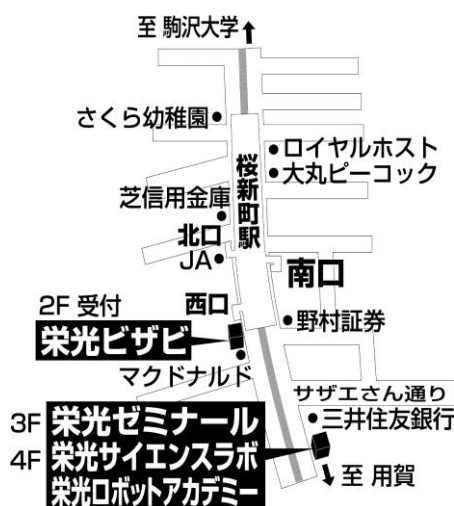

### □■維持費■□

1か月 1,000円(税抜)

※栄光ゼミナール、ピザビ、サイエンスラボに通いの方は必要ありません。

※表示はいずれも税抜価格です。別途、消費税8%がかかります。

栄光ロボットアカデミー  
桜新町校  
責任者： 富田 一央

〒154-0015  
世田谷区桜新町1-14-12  
小泉TKビル4F

TEL 03-6413-0248

受付時間：水～日 11:00～19:00

### 最寄り駅

東急田園都市線：桜新町駅