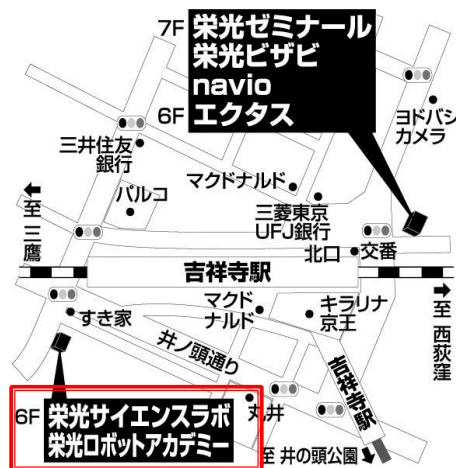

〒180-0003

東京都武蔵野市吉祥寺南町1-11-12

キャニオンプラザ吉祥寺ビル6F

TEL 0422-24-9855

受付時間: 水~日 11:00~19:00

JR中央・京王井の頭線: 吉祥寺駅

【教室までの順路】  
JR吉祥寺駅西口改札を出た後、アトレ吉祥寺内を通過します。通過し、外に出ると「吉祥寺駅前」の交差点があります。道路を「すき家」の方へ渡り、井の頭公園の方へ50m程進むと、栄光ロボットアカデミーのビルがありますので、そちらの6Fへお越しください。